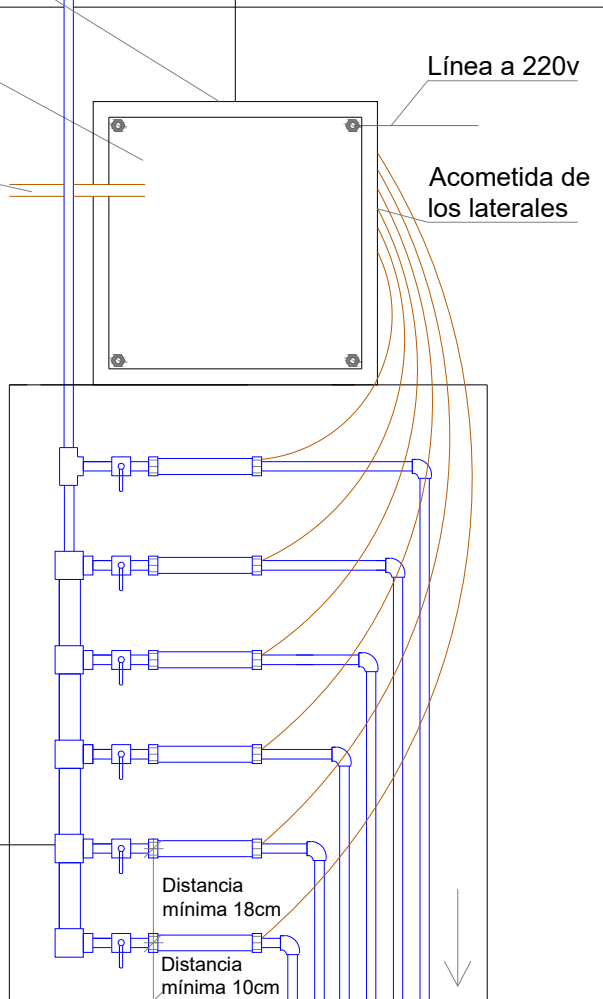

Bajada desde tanque de reserva

Ejemplo: chapón fondo de gabinete con instalación eléctrica.

Ejemplo:
Gabinete eléctrico 45x45x20

Fondo de chapa desmontable

Caño camisa 3/4 " c/cable testigo a medidor totalizador

Línea a 220v

Acometida de los laterales

Ejemplo: sala de medición con gabinete eléctrico.

Referencias

- Agua
- Eléctrica

NOTAS:

Estando el gabinete eléctrico en la misma sala de medición los caudalímetros se conectarán directamente a este, prescindiendo de caja para bornera .
Se deberá colocar leyenda de medida de gabinete eléctrico, cantidad de caudalímetros internos, diámetro y destino.
Las acometidas al gabinete eléctrico serán únicamente de ambos laterales.
Este tipo de medición se podrá utilizar sobre línea municipal.