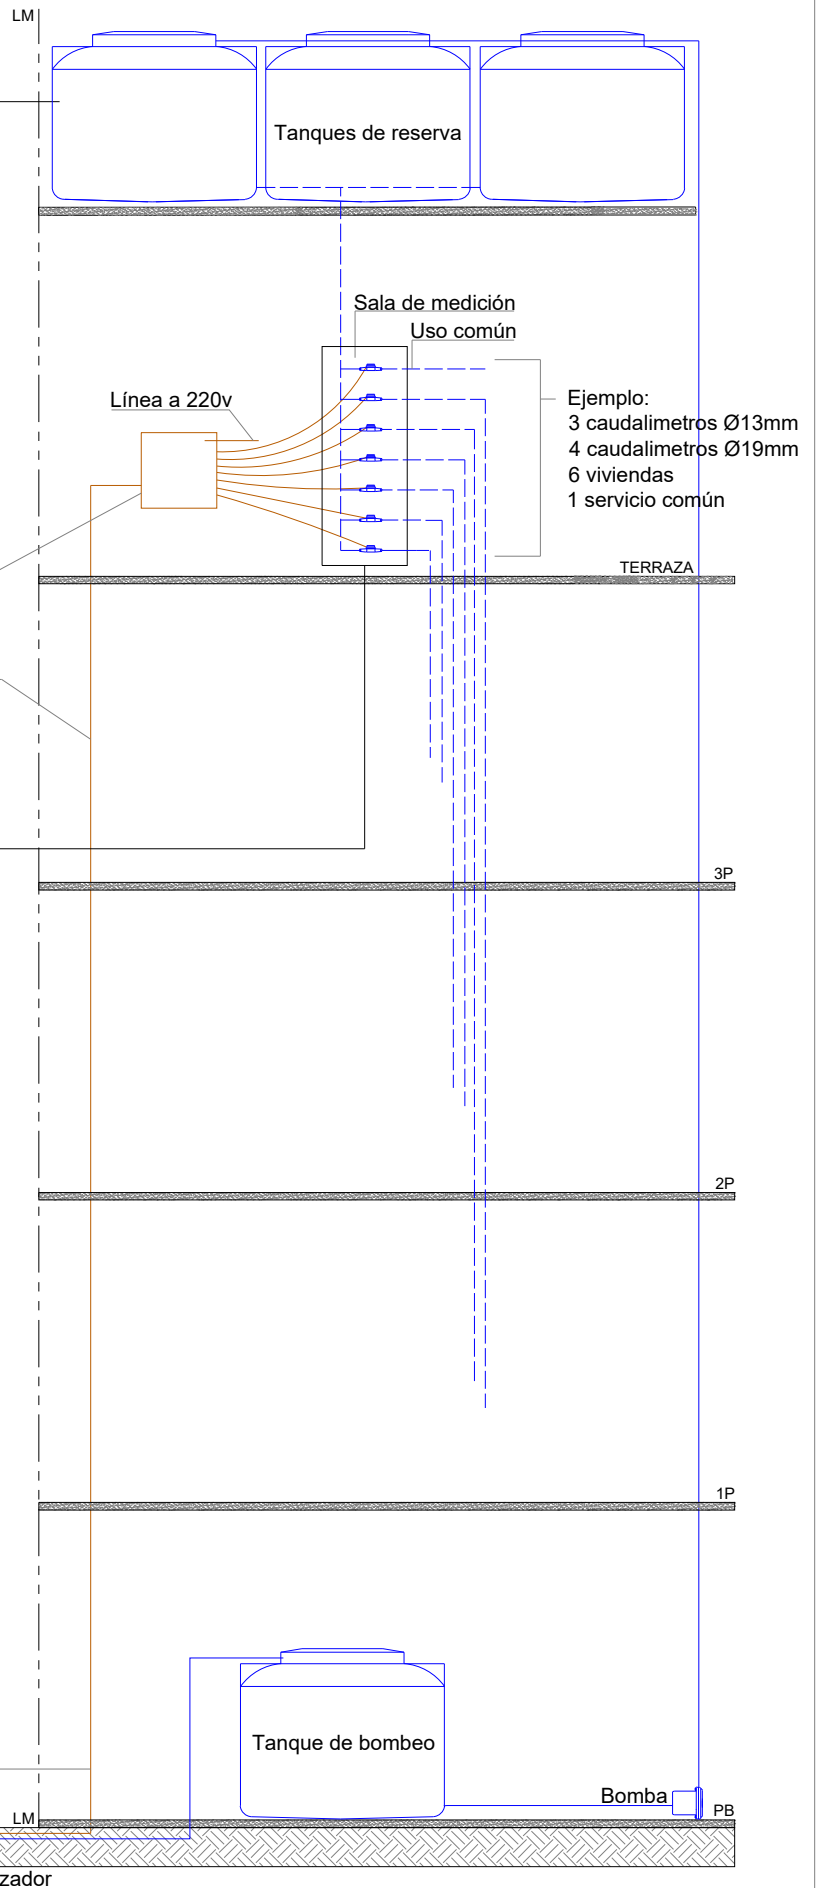

Ejemplo de tanques elevados

Ejemplo:
Gabinete eléctrico 45x45x20

Caño camisa 3/4" con cable testigo > 20m con caja pase min 10x10.

Ejemplo de sala de medición en terraza

Referencias

- Agua
- Eléctrica

NOTAS:

Estando el gabinete eléctrico en la misma sala de medición los caudalímetros se conectarán directamente a este, prescindiendo de caja para bornera.
Se deberá colocar leyenda de medida de gabinete eléctrico, cantidad de caudalímetros internos, diámetro y destino.
Las acometidas al gabinete eléctrico serán únicamente de ambos laterales.

obras sanitarias mgp

ANEXO III
Sala de medición en terraza / gabinete eléctrico en terraza.

Instalaciones sustentables
CONSEJO GUATEMALTECO DE INGENIEROS CONSULTORES