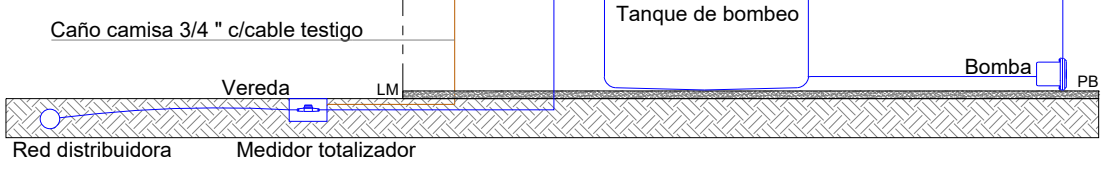

Ejemplo de tanques elevados

Ejemplo:
Gabinete eléctrico 45x45x20

Caño camisa 3/4" con cable testigo > 20m con caja pase min 10x10.

Ejemplo de sala de medición en terraza

Referencias

- Agua
- Eléctrica

NOTAS:

Estando el gabinete eléctrico en la misma sala de medición los caudalímetros se conectarán directamente a este, prescindiendo de caja para bornera.
Se deberá colocar leyenda de medida de gabinete eléctrico, cantidad de caudalímetros internos, diámetro y destino.
Las acometidas al gabinete eléctrico serán únicamente de ambos laterales.

obras sanitarias mgp

ANEXO III
Sala de medición en terraza / gabinete eléctrico en terraza.

Instalaciones sustentables
CONSEJO GUATEMALTECO DE INGENIEROS CONSULTORES