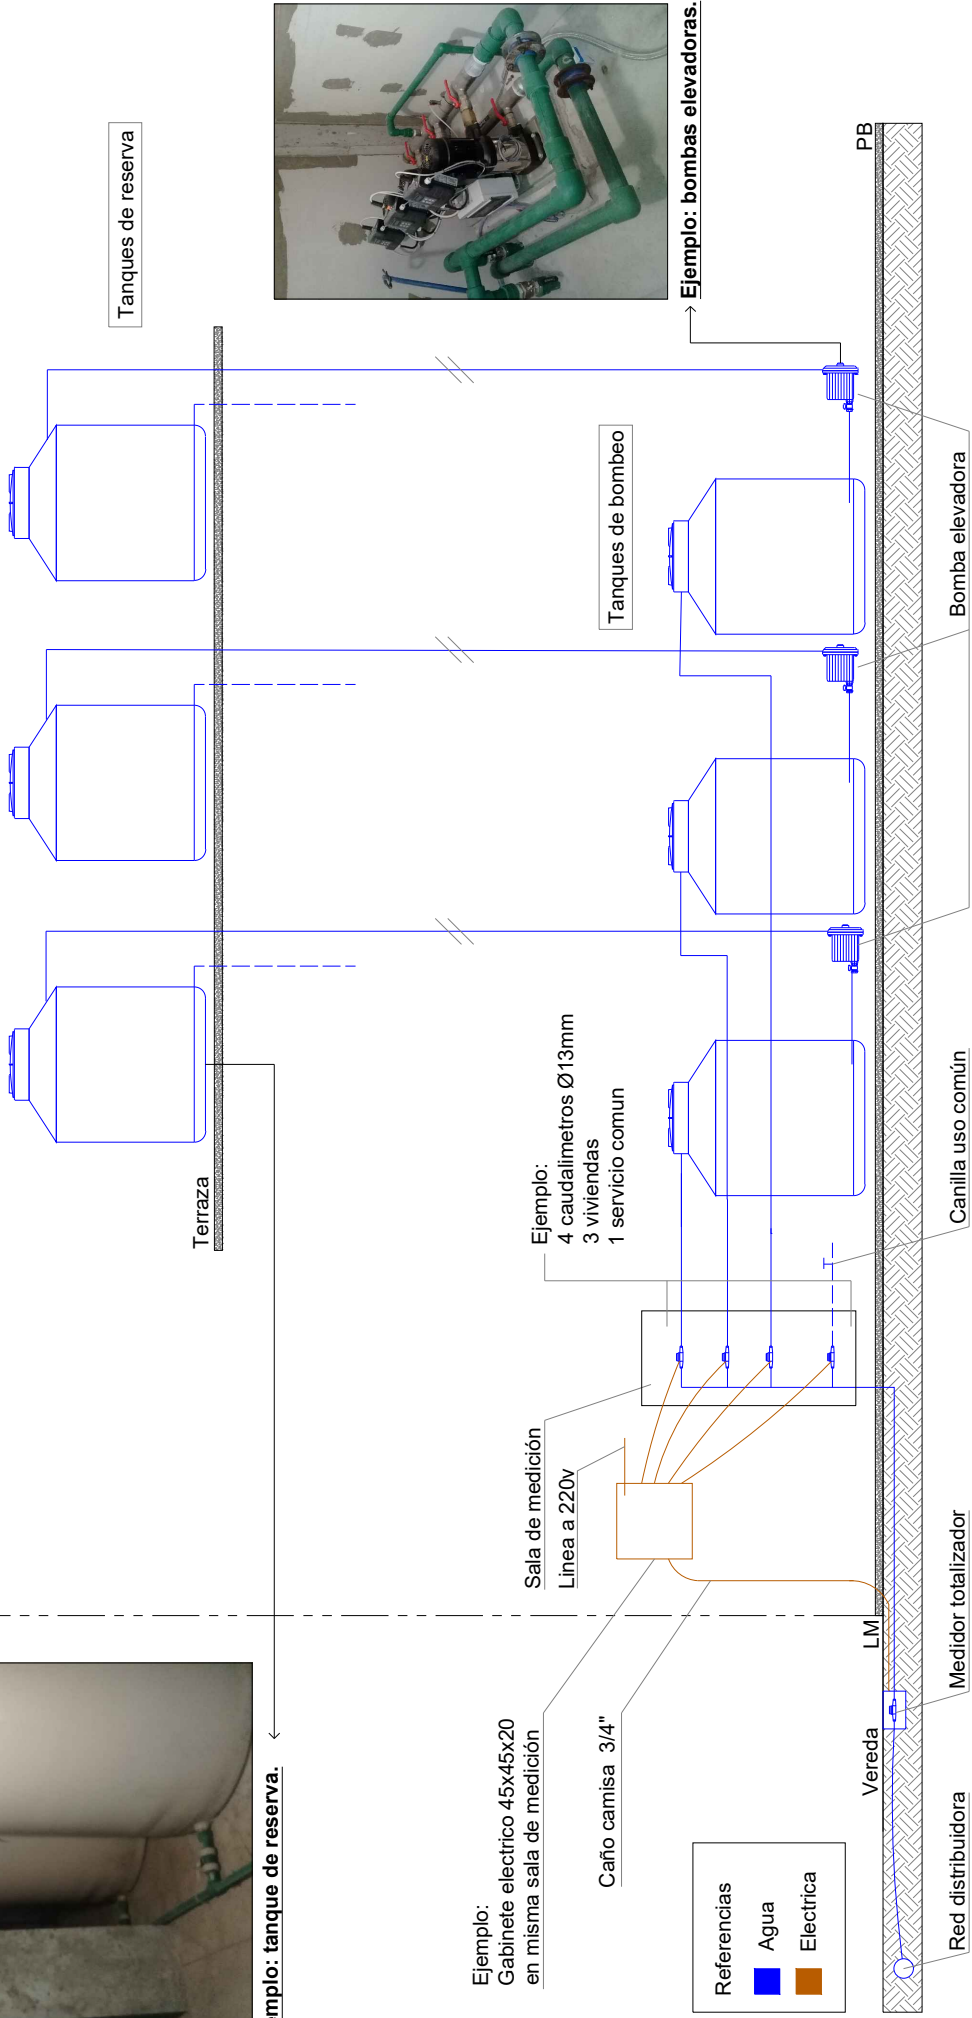

Ejemplo: tanque de reserva.

LM

Ejemplo:
Gabinete eléctrico 45x45x20
en misma sala de medición

Sala de medición
Linea a 220v

Caño camisa 3/4"

Ejemplo:
4 caudalímetros Ø13mm
3 viviendas
1 servicio común

Referencias

- Agua
- Eléctrica

Ejemplo: bombas elevadoras.

NOTAS:

Estando el gabinete eléctrico en la misma sala de medición los caudalímetros se conectaran directamente a este, prescindiendo de caja para bornera .
Se deberá colocar leyenda de medida de gabinete eléctrico, cantidad de caudalímetros internos, diámetro y destino.
Las acometidas al gabinete eléctrico serán únicamente de ambos laterales.