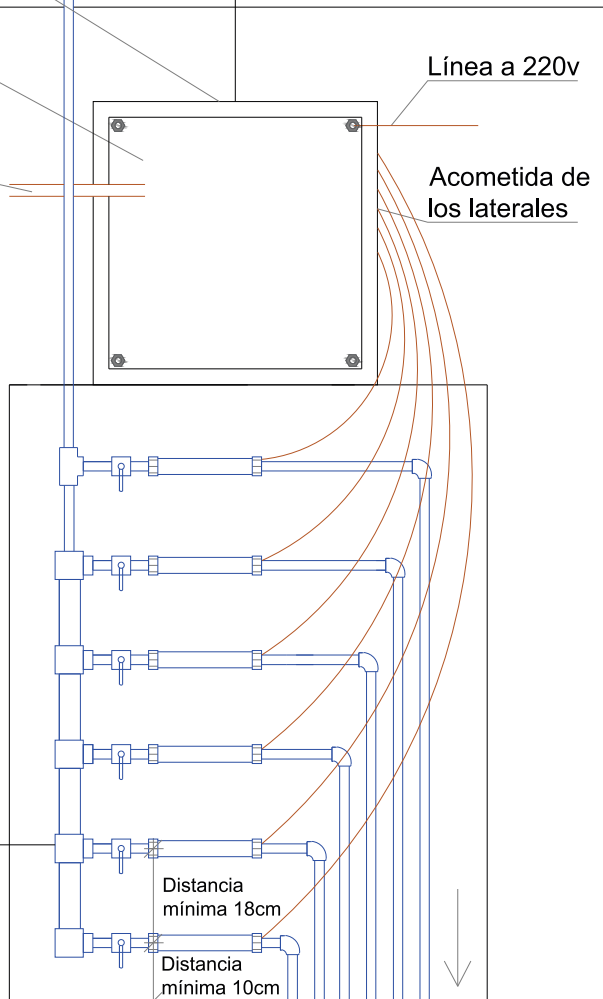

Referencias

- Agua
- Eléctrica

NOTAS:

- Estando el gabinete eléctrico en la misma sala de medición los caudalímetros se conectarán directamente a este, prescindiendo de caja para bornera .
- Se deberá colocar leyenda de medida de gabinete eléctrico, cantidad de caudalímetros internos, diámetro y destino.
- Las acometidas al gabinete eléctrico serán únicamente de ambos laterales.
- Este tipo de medición se podrá utilizar sobre línea municipal.

ANEXO XII

Resolución pilar de medición sobre línea municipal.

Instalaciones sustentables

OBRAS
SANITARIAS
MAR DEL PLATA