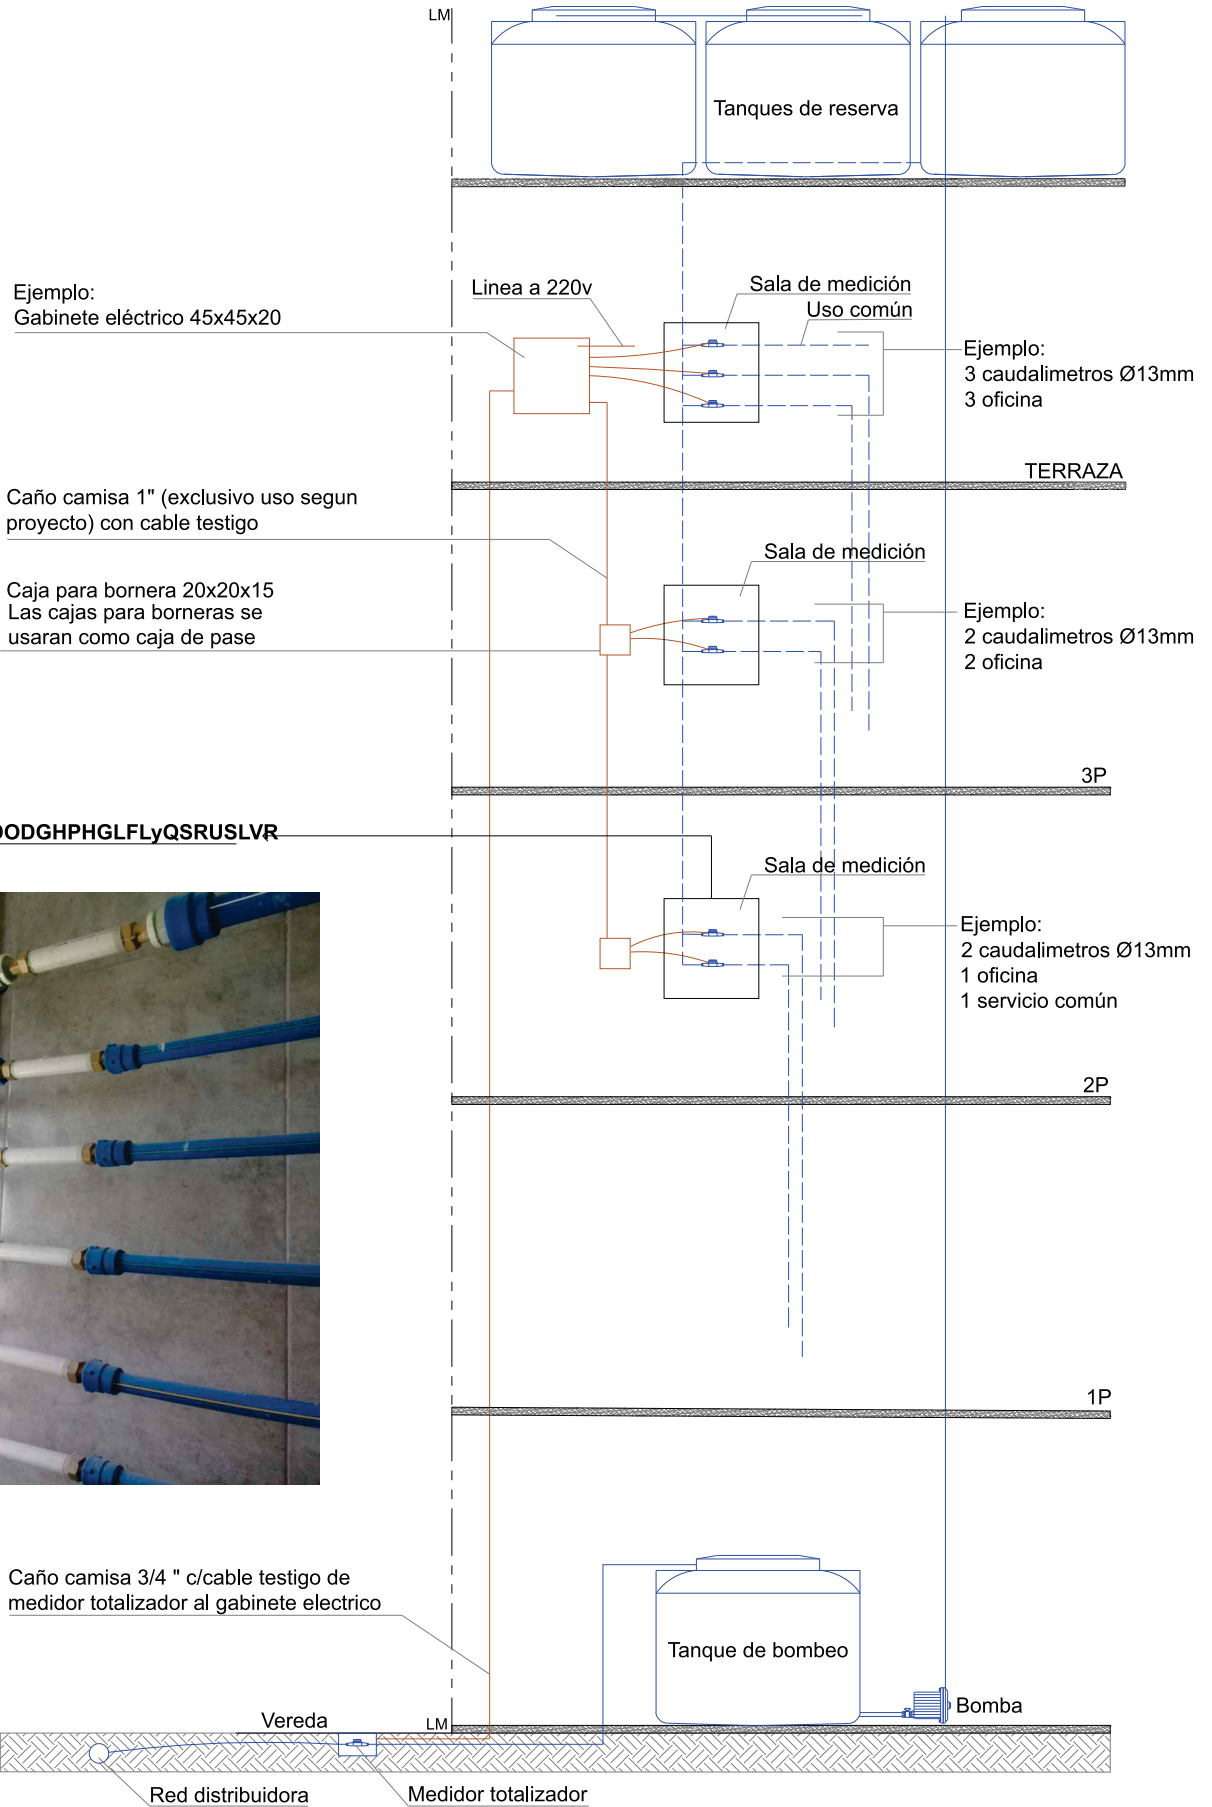

(MHPSORVDODGHPHGLFLyQSRUSLVR

NOTAS:

- Estando el gabinete eléctrico en la misma sala de medición los caudalímetros se conectarán directamente a este, prescindiendo de caja para bornera.
- Se deberá colocar leyenda de medida de gabinete eléctrico, cantidad de caudalímetros internos, diámetro y destino.
- Las acometidas al gabinete eléctrico serán únicamente de ambos laterales.

ANEXOV

Sala de medición en palieres,
un piso inmediato superior (recomendado)

Instalaciones sustentables

GERENCIA GENERAL DE
GRANDES CONSUMIDORES

**OBRAS
SANITARIAS**
MAR DEL PLATA