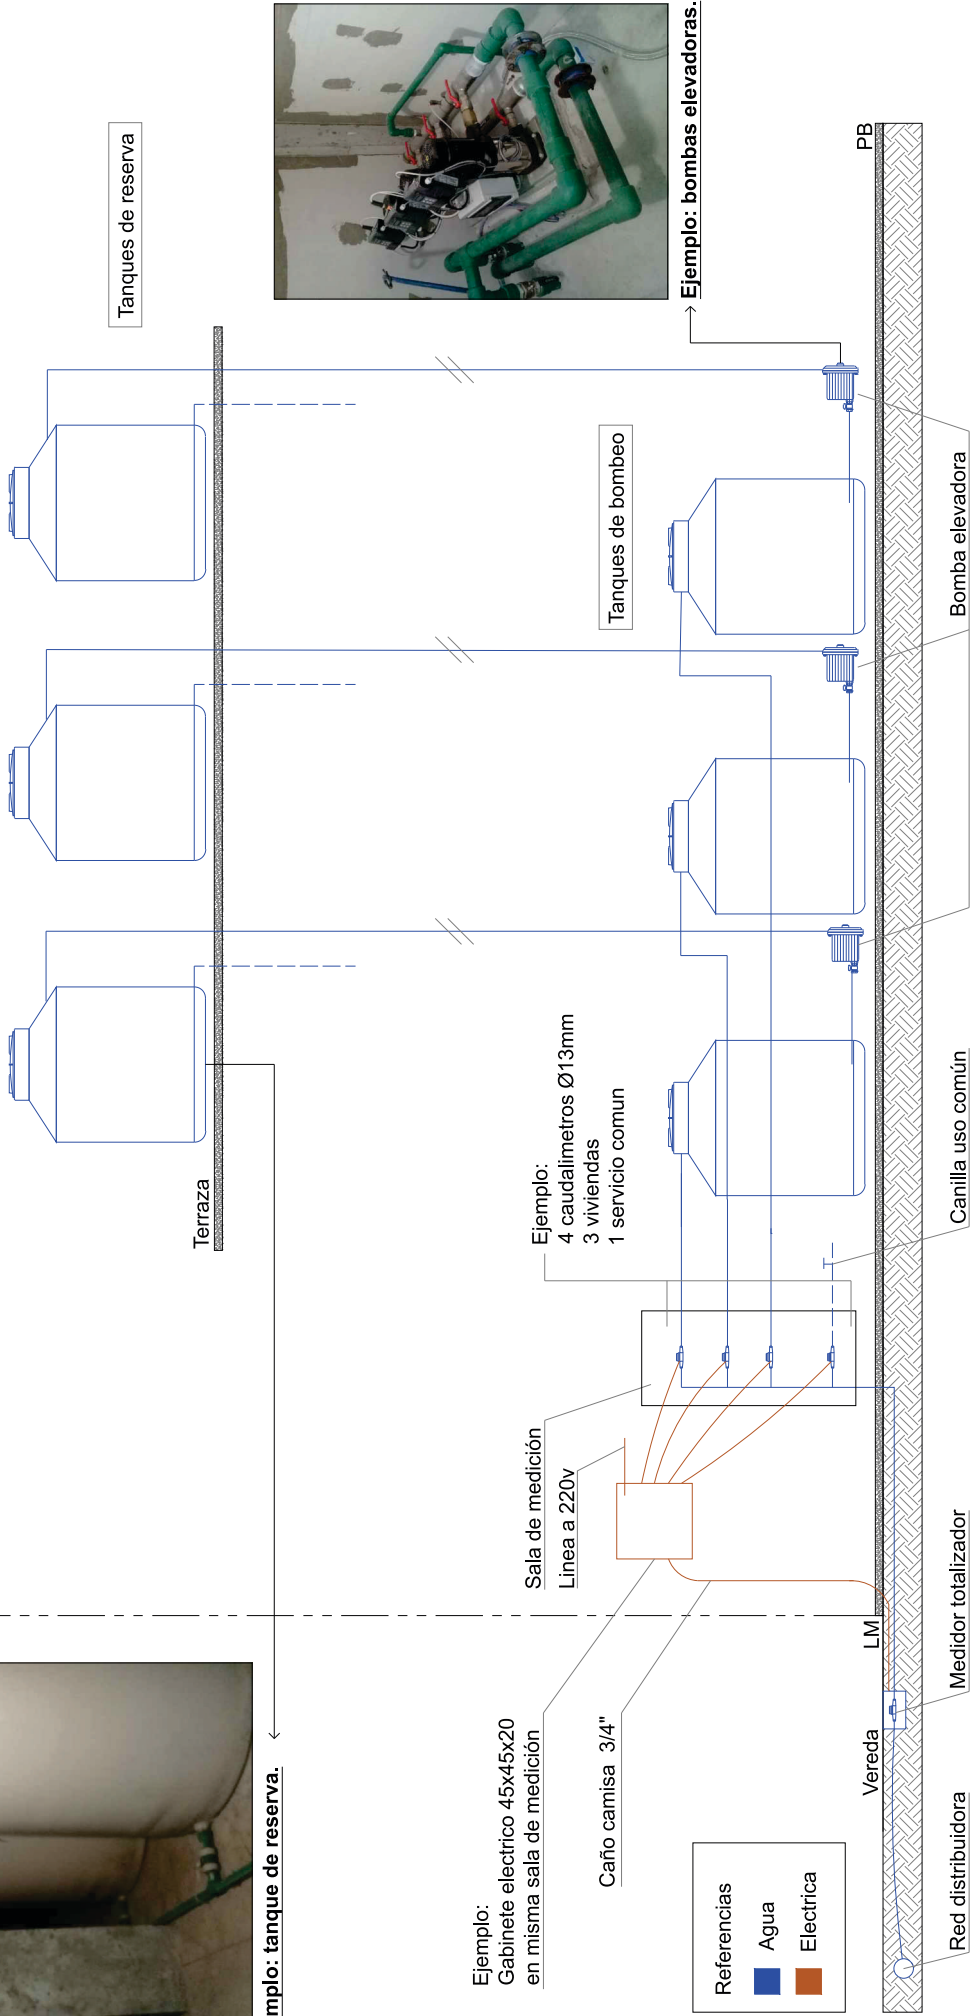

Ejemplo: tanque de reserva.

LM

Ejemplo:
Gabinete eléctrico 45x45x20
en misma sala de medición

Sala de medición
Linea a 220v

Caño camisa 3/4"

Ejemplo:
4 caudalímetros Ø13mm
3 viviendas
1 servicio comun

Referencias
■ Agua
■ Eléctrica

ANEXO IX
Instalación con tanque de bombeo y elevado individual para cada unidad.
Instalaciones sustentables
CIVIL
GERENCIA GENERAL DE GRANDES CONSUMIDORES

**OBRA
SANITARIAS**
MAR DEL PLATA

- NOTAS:**
- Estando el gabinete eléctrico en la misma sala de medición los caudalímetros se conectaran directamente a este, prescindiendo de caja para bornera .
 - Se deberá colocar leyenda de medida de gabinete eléctrico, cantidad de caudalímetros internos, diámetro y destino.
 - Las acometidas al gabinete eléctrico serán únicamente de ambos laterales.